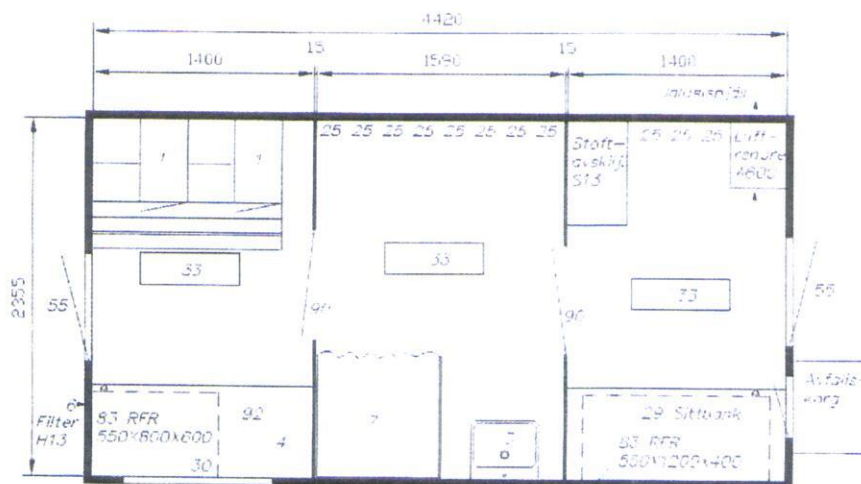

Vagnen har tre zoner. Först den "smittade" där man tar av sig skyddskläder, sedan tvättrummet för kropp och andningskydd och sist det rena rummet för personliga kläder. Man rör sig hela tiden mot en ren luftström. Färsk och spillvattentankar är i rostfritt och volymen är ca: 250L. Invändig påfyllning av färskvattentank för att säkerställa tankens renhet, utvändig avtappning av spillvattentank med invändig kran.

- 1 Klädkåp
- 3 Tvättställ
- 4 Varmvattenberedare
- 6 Ventil
- 7 Dusch
- 25 Klädkrok
- 29 Sittbänk
- 30 Fönster
- 33 Takarmatur
- 55 Ytterdörr
- 83 Tank
- 90 Innerdörr
- 92 Bänkskiva

Notering:  
 Utv. avtappning via  
 invändig kran.